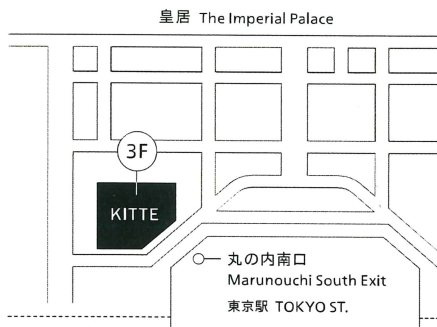

ADDRESS 東京都千代田区丸の内2-7-2 KITTE 丸の内 3F
KITTE Marunouchi 3F, 2-7-2 Marunouchi,
Chiyoda-ku, Tokyo, Japan

TEL 03-5220-1007

OPEN 11:00 – 21:00 (日・祝 11:00 – 20:00)
Monday-Saturday 11:00-21:00
Sunday & Holidays 11:00-20:00